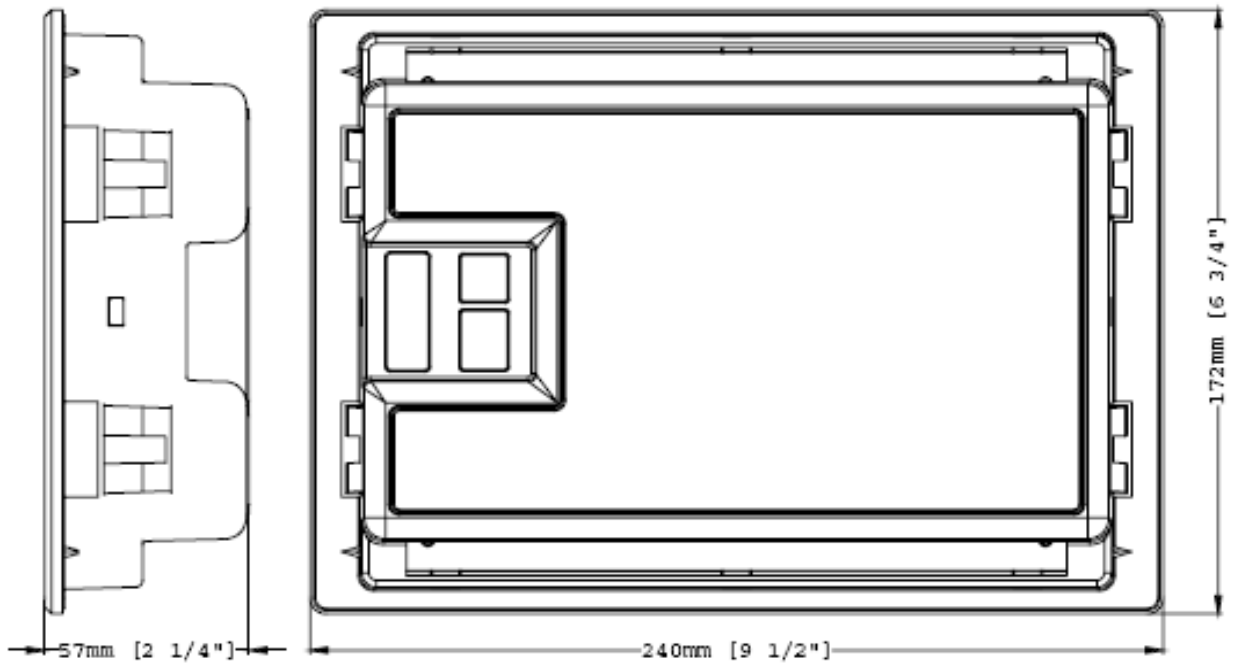

CASE DIMENSIONS

Panel cutout 220mm x 160mm (8.7" x 6.3")

NGUỒN MÁY PHÁT